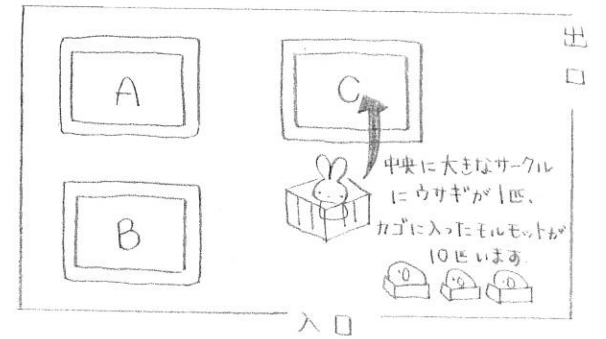

# モルモット・ウサギふれあい広場

団体教室が一般ひろばのどちらかを予約してください

## \*団体ふれあい教室\*

50名以上の利用(10名から利用可) 1回15分間120名まで時間予約制

保護者は入れません

### 利用の仕方

- ① 予約時間の5分前にひろば入口に整列してください
- ② 時間になったらひろばの中へ係員が誘導しますので、各サークルへ子どもたちを座らせてください
- ③ アルコールスプレーをお渡ししますので、子どもたちの手指の消毒をお願いします
- ④ 係員から動物のさわい方の説明があります
- ⑤ モルモットのいったカゴも子どもたちに配ります
- ⑥ 時間内に全員がふれあえるように順番にさわらせてください